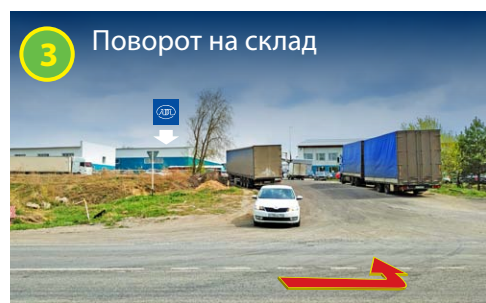

АДЛ

Разработка, производство и поставки
оборудования для инженерных систем

Новосибирская область,
пос. Озерный, ул. Промышленная, д.20
Номер офиса: +7 (383) 230-31-27
Номер склада: +7 (913) 797-28-50
+7 (383) 213-02-52
www.adl.ru

Схема проезда на склад АДЛ в Новосибирске

- Проезд со стороны 1-ого Мочищенского шоссе
- Проезд со стороны Северного обхода

Поворот на склад АДЛ