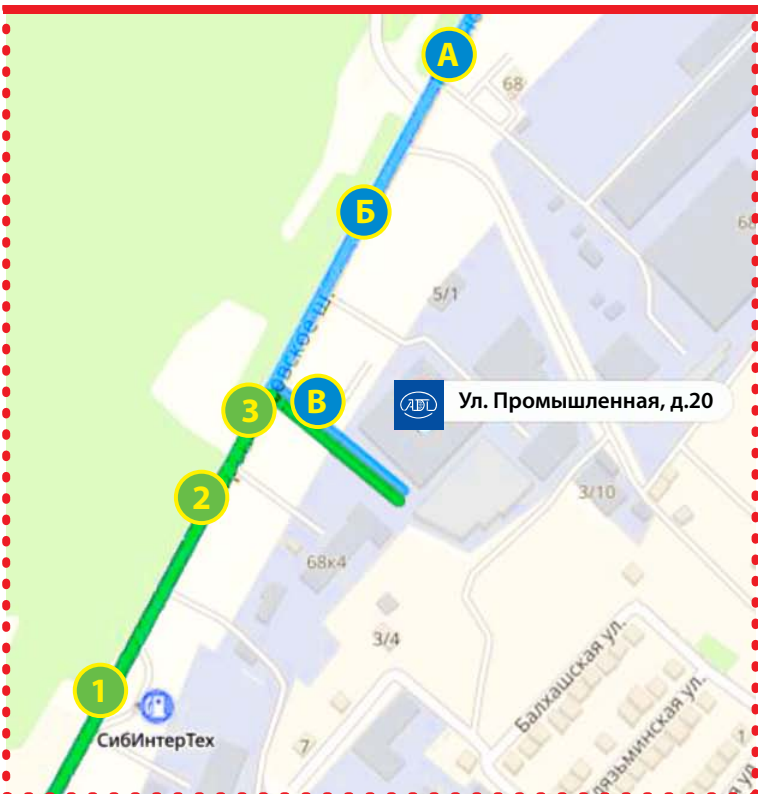

## Схема проезда на склад АДЛ в Новосибирске

- Проезд со стороны 1-ого Мочищенского шоссе
- Проезд со стороны Северного обхода

### Поворот на склад АДЛ

**!** Отгрузка производится **только при наличии доверенности и извещения об отгрузке.**  
При себе иметь паспорт.  
**понедельник-пятница с 9:00 до 18:00**

**GPS-координаты**

|                  |                  |
|------------------|------------------|
| широта           | долгота          |
| <b>55.136077</b> | <b>82.893866</b> |
| 55°8'9.9"N       | 82°53 '37.9"E    |