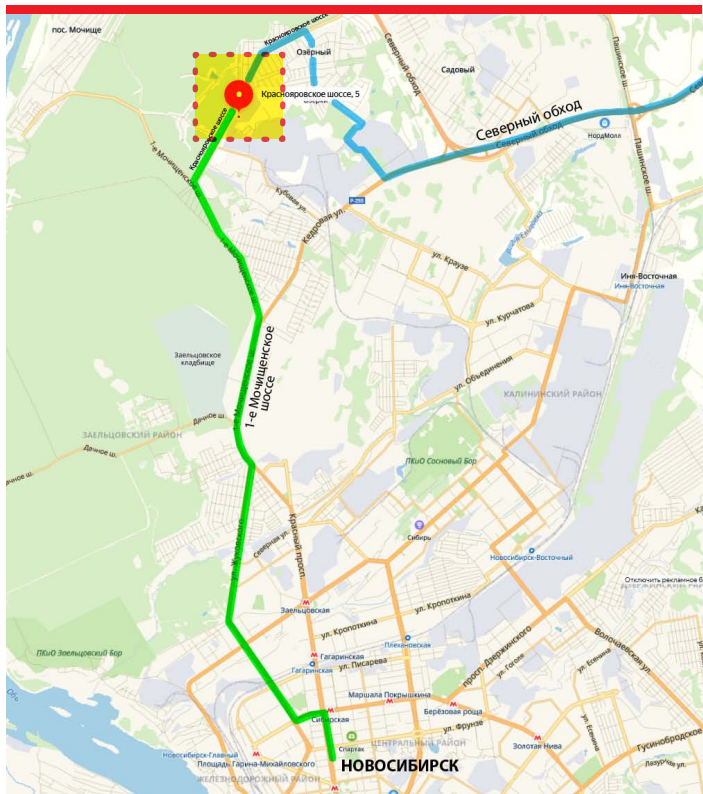

# АДЛ

Разработка, производство и поставки  
оборудования для инженерных систем

Новосибирская область,  
пос. Озерный, ул. Промышленная, д.20  
Номер офиса: +7 (383) 230-31-27  
Номер склада: +7 (913) 797-28-50  
+7 (383) 213-02-52  
[www.adl.ru](http://www.adl.ru)

## Схема проезда на склад АДЛ в Новосибирске

- Проезд со стороны 1-ого Мочищенского шоссе
- Проезд со стороны Северного обхода

### Поворот на склад АДЛ

**!** Отгрузка производится **только при наличии доверенности и извещения об отгрузке.**  
При себе иметь паспорт.  
**понедельник-пятница с 9:00 до 18:00**

**GPS-координаты**

|                  |                  |
|------------------|------------------|
| широта           | долгота          |
| <b>55.136077</b> | <b>82.893866</b> |
| 55°8'9.9"N       | 82°53 '37.9"E    |